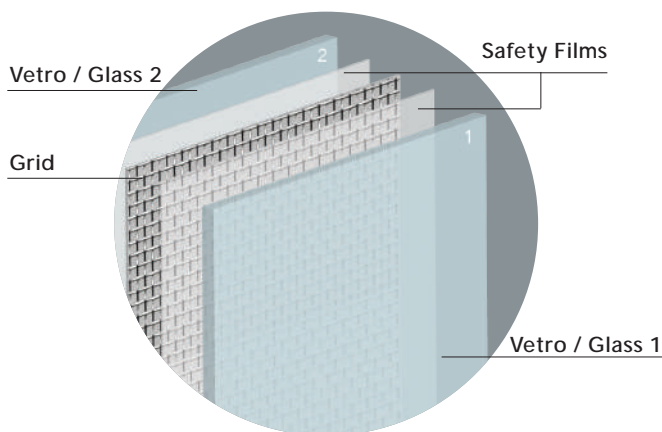

Galvolam® Grid expands its collection with the new metallized nets in texture 55 and 45: the metallized micro nets in texture 55 combined with glass are usually used for kitchen splashbacks and furniture, while for doors and partition walls the texture 45 gives the right effect of transparency and brightness sought after.

Bronzo - Bronze

Rame - Copper

Grafite - Graphite

Trama 45 - Texture 45

Trama 55 - Texture 55

Proprietà tecniche

Galvolam® Grid è un vetro stratificato di ultima generazione. Può consistere in due o più lastre di vetro. Le lastre di vetro sono incollate con film di sicurezza che sono molto resistenti allo strappo. La struttura del Galvolam® può essere adattata ai rispettivi requisiti di sicurezza, a seconda dell'uso previsto. In caso di rottura i frammenti di vetro sono trattenuti dal film di sicurezza e non si disperdono nell'ambiente circostante.

Technical features

Galvolam® Grid is a laminated glass of the latest generation. It can consist of two or more glass plates. The glass plates are bonded with safety films which are highly resistant to tearing. The structure of Galvolam® can be adapted to the respective safety requirements, depending on the intended use. In case of breakage, the glass fragments are retained by the safety film and do not scatter into the surrounding environment.